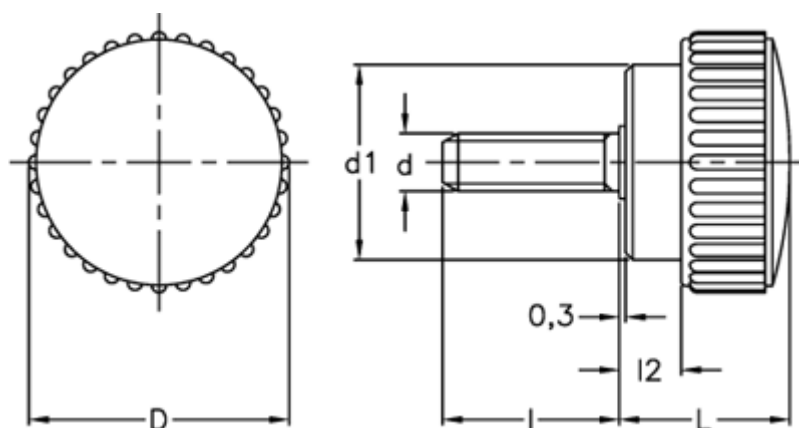

Varenummer: 2302102422
Beskrivelse: E+G Fingerskrue
B.193/25 S-p-M6x25-INOX

Mål

D = 26
d1 = 18
d 6g = M6
l = 25
L = 19
l2 = 6